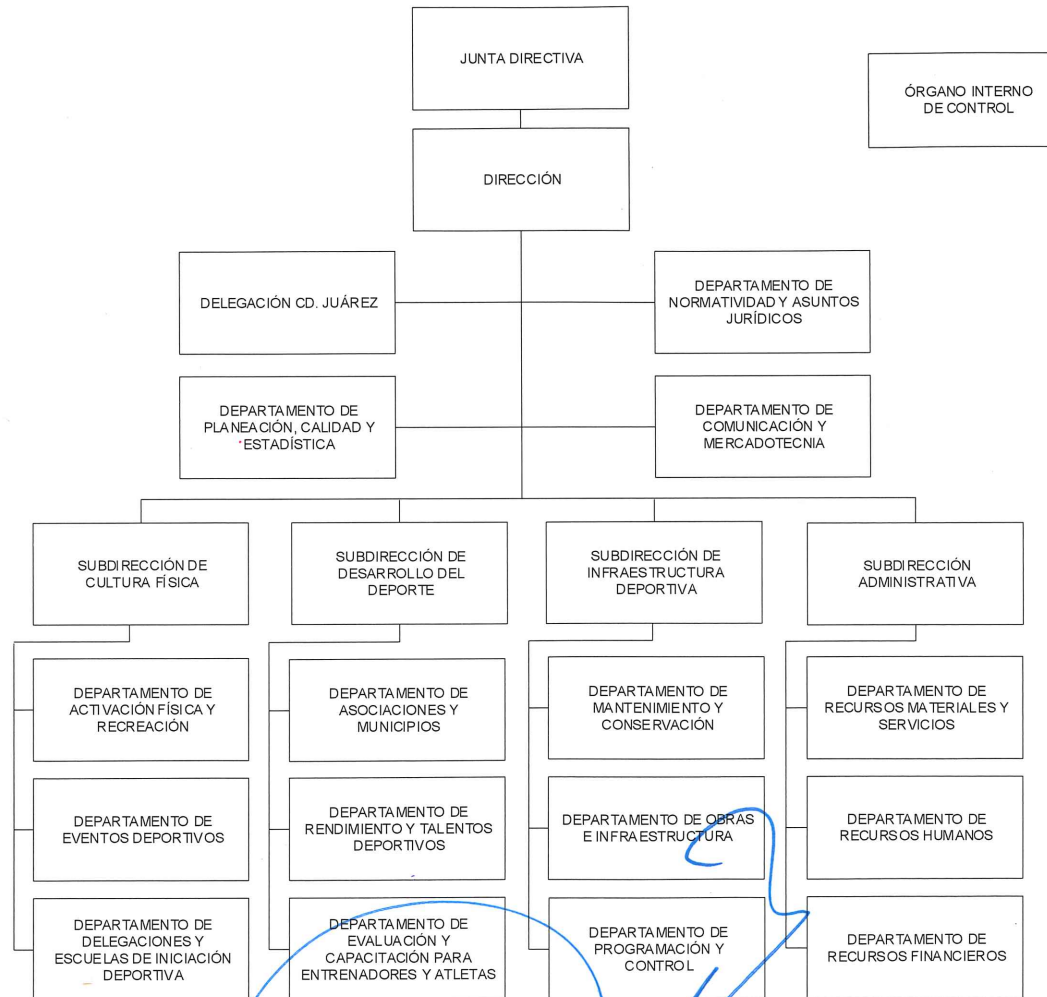

INSTITUTO CHIHUAHUENSE DEL DEPORTE Y CULTURA FÍSICA ORGANIGRAMA 2025

M.D.F. TANIA TEPORACA ROMERO DEL HIERRO
DIRECTORA DEL INSTITUTO CHIHUAHUENSE
DEL DEPORTE Y CULTURA FÍSICA

LIC. FRANCISCO HUGO GUTIÉRREZ DÁVILA
SECRETARIO DE EDUCACIÓN Y DEPORTE

LIC. ROBERTO JAVIER FERRERO DUARTE
SECRETARIO DE LA FUNCIÓN PÚBLICA